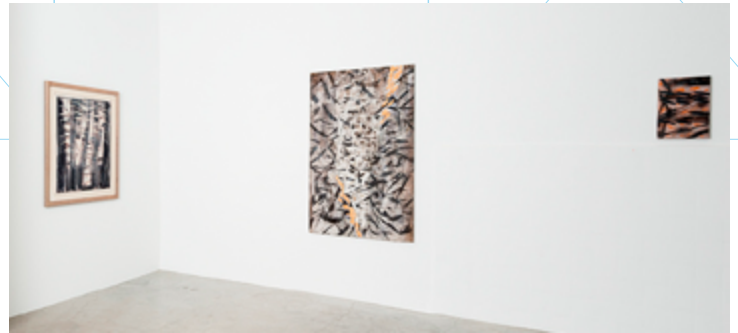

De horizon, het weidse is in de nieuwe serie schilderijen van Jan Snijder 'September light' nagenoeg verdwenen en ingeruild voor de begrenzing van het bos met zijn oneindige schakeringen van kleur en variaties in licht. Dirk van Ginkel sprak voor de LC met Jan Snijder over zijn nieuwe werk. [Lees interview](#)

Koos van der Sloot toont nieuwe 'Virtual Eggs', ruimtelijke constructies waarbij de lichtinval en de constellatie van de gebruikte materialen (hout, plexiglas of RVS) de werken gelaagdheid geeft.

In ROOM is de *walk-in* collage 'Show Room' van Lineke Hansma te zien. Het werk van Lineke is *site-specific*, het ontstaat ter plekke in een 'spel' met ruimte, materiaal en vorm.

goed om te weten

Feestelijke finissage zondag 24 december

Van 15-17 uur staan er feestelijke drankjes en snacks klaar om de expo 'Saturnalia' en ook het jaar 2017 af te sluiten. **Welkom!**

melklokaal gesloten van 25 december t/m 19 januari

Ivm de feestdagen, jaarwisseling, een kleine verbouwing en opbouw nieuwe expo is melklokaal van 25 december t/m 19 januari gesloten voor bezoekers. We wensen iedereen een goede jaarwisseling.

aankondiging

Groepstoonstelling 'Parallel'

21 januari t/m 25 februari de groepstentoonstelling 'Parallel' met: Wouter Nijland, Joyce ter Weele, Arjan van Es, Walter Baas, Irene Berdine de Boer.
In ROOM: Auke Kraak

fragmenten duotentoonstelling 'Saturnalia' Jan Snijder en Koos van der Sloot

foto: s Linus Harms