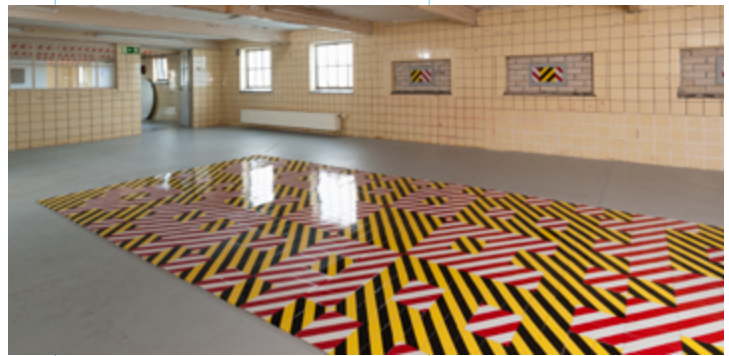

melkbuzz nr.35

melklokaal is een tentoonstellingsruimte voor hedendaagse kunst op de grens van kunstenaarsinitiatief en galerie.

actueel

Solotentoonstelling Coen Vunderink

Zondag 15 april jl. gaf Coen Vunderink (1979, Dalsen) zelf een interessante en persoonlijke introductie op zijn solotentoonstelling 'Only dead fish go with the flow', waar in gloednieuwe werken te zien zijn.

De bijzondere publicatie 'Only dead fish go with the flow', gemaakt met louter beeld, geeft een inkijk in de werkwijze van Vunderink en is verschenen in een limited edition van 200 exemplaren (genummerd), waarvan 25 specials (uniek bewerkt in doos en gesigneerd). Er zijn nog enkele specials beschikbaar. Interesse? Stuur een mail naar info@melklokaal.nl want **OP=OP!**

In **ROOM** is de installatie 'Excerpts' van Sjimmmie Veenhuis (1984, Emmeloord) te zien. Sjimmmie maakt installaties waarin hij alledaagse materialen in hun oorspronkelijke vorm een transformatie laat ondergaan.

fragment uit de solotentoonstelling van Coen Vunderink

fragment ROOM installatie 'Excerpts' Sjimmmie Veenhuis

foto's Linus Harms

leuk om te weten

Op kunstsafari met...

Op kunstsafari naar het Noorden? Dan is een bezoek aan melklokaal 'een must' vinden Manuela Klerx en Oscar van Gelderen in hun onlangs verschenen boek 'Ontroerend goed'. Een inspirerende en praktische gids over 'kunst kijken en kunst kopen': hoe werkt het en hoe doe je het. www.ontroerendgoedboek.nl